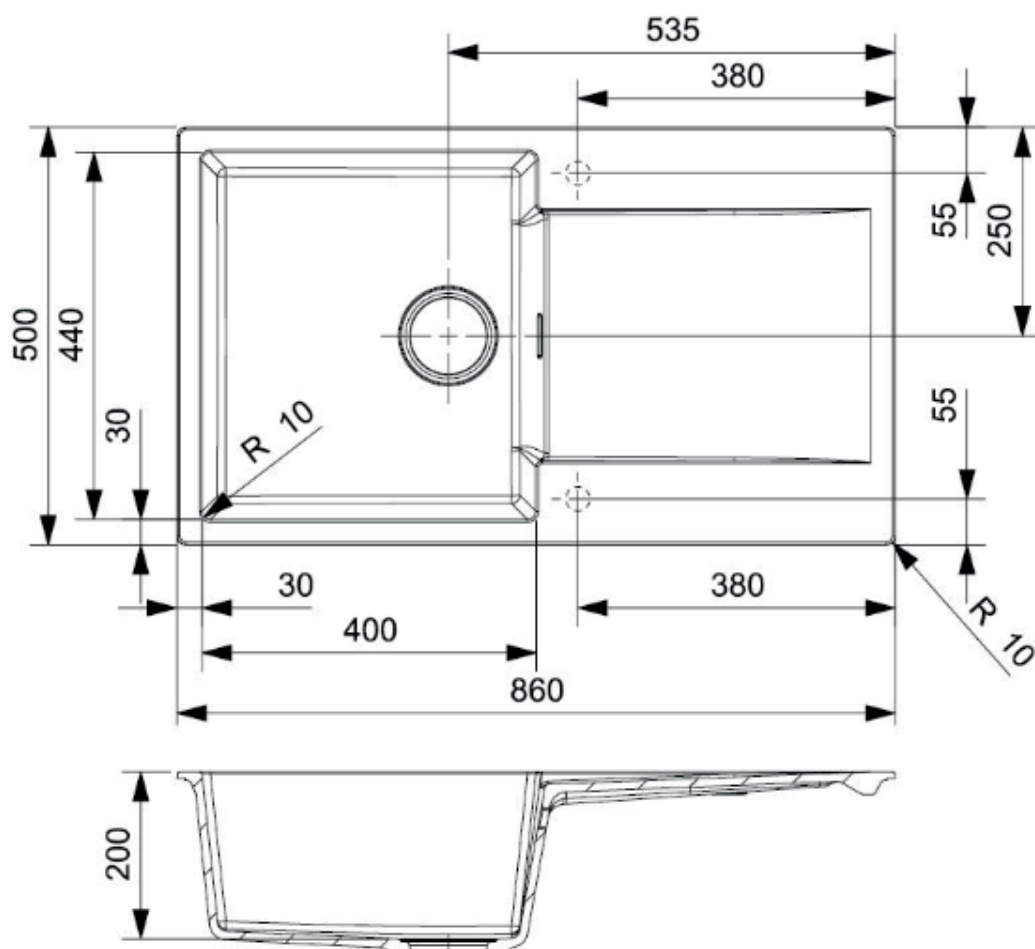

Amsterdam 10 køkkenvask

Varenr.: R30929M
VVS-nr.: 682761151

Farve: Black Silvery
Materiale: Komposit
Overflade: Sortnistreret
Monteringsmulighed: Nedfældning
Min. skabsbredde: 600 mm
Hanehul: Nej
Overløb: Ja
Bundventil medfølger: Ja, i PVD messing
Vendbar: Ja

LAVABO®

Detalje A